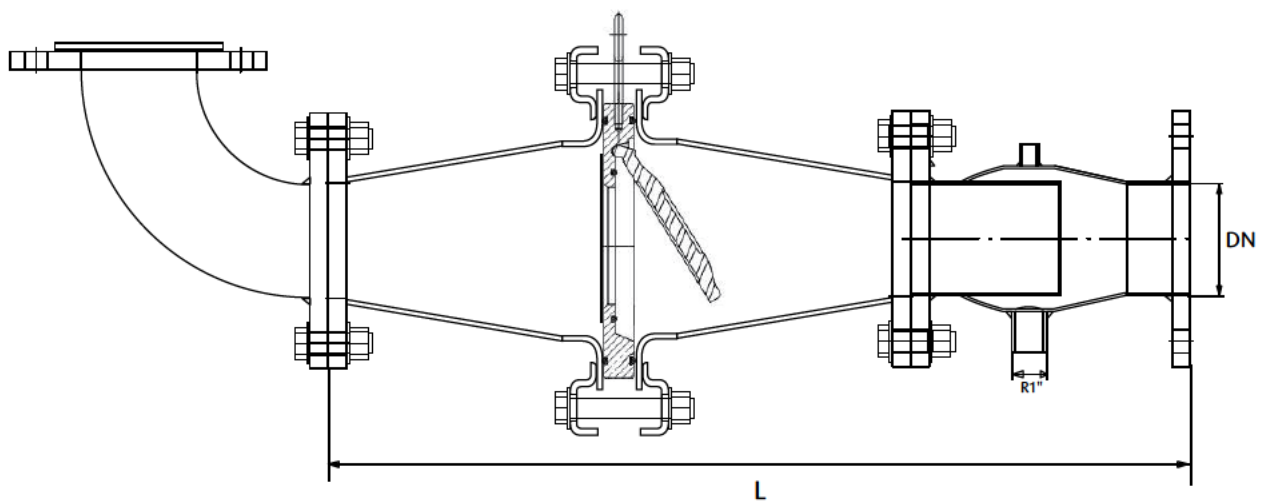

Pluggtransportmodul

Tillbehör för pluggtransport av sandliknande material. Monteras efter utloppet på bulksändare.

Storlek	L	Artikelnummer
DN50	370	P-0109050
DN65	410	P-0109065
DN80	440	P-0109080
DN100	480	P-0109100
DN125	550	P-0109125
DN150	620	P-0109150

Rostfritt utförande

Storlek	L	Artikelnummer
DN50	455	P-0109051
DN65	500	P-0109066
DN80	565	P-0109081
DN100	670	P-0109101
DN125	785	P-0109126
DN150	820	P-0109151