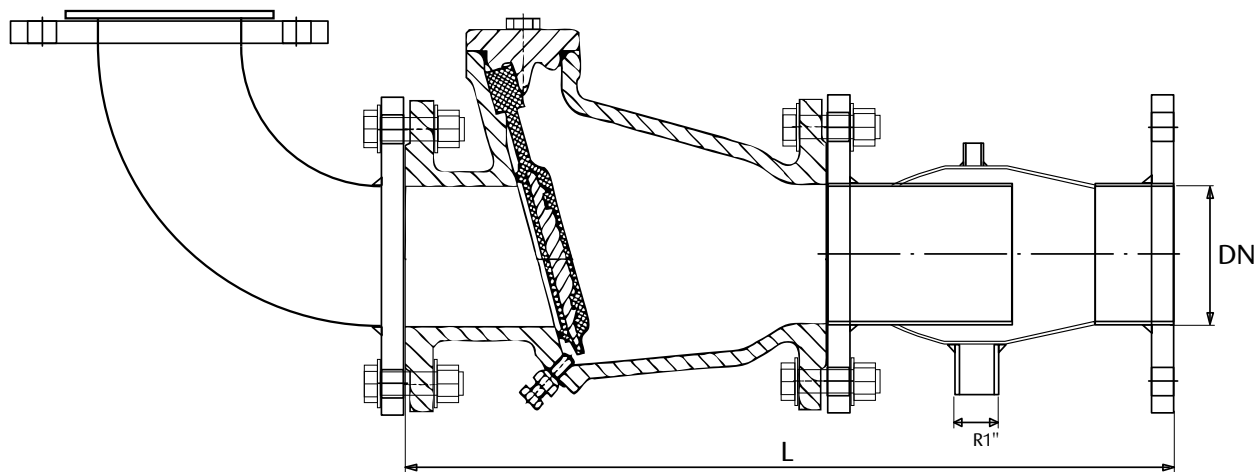

Pluggtransportmodul

Tillbehör för pluggtransport av sandliknande material. Monteras efter utloppet på bulksändare.

Storlek	L	Artikelnummer
DN50	370	P-0109050
DN65	410	P-0109065
DN80	440	P-0109080
DN100	480	P-0109100
DN125	550	P-0109125
DN150	620	P-0109150

Rostfritt utförande

Storlek	L	Artikelnummer
DN50	455	P-0109051
DN65	500	P-0109066
DN80	565	P-0109081
DN100	670	P-0109101
DN125	785	P-0109126
DN150	820	P-0109151