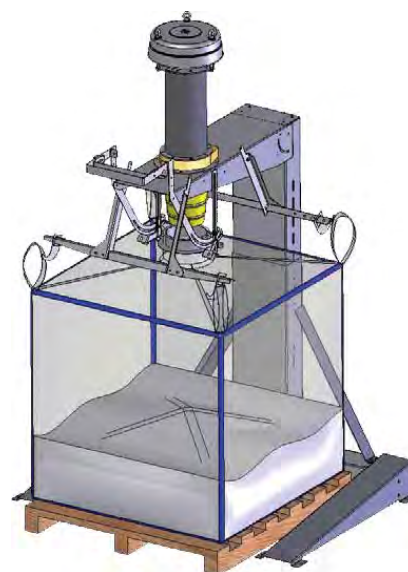

Fristående filter

Levereras i storlek från 1 m² till 156 m².

Material: Filterhus och huv i rostfritt utförande

Tryckluft: Rensning 4-6 bar ¼" anslutning

Skyddsklass: IP65

Spänning: 24 VDC eller 230 VAC

1 m² Hoppertop filter med behållare för manuell tömning

7 m² FLO Filter med fläkt och behållare för manuell tömning

72 m² TECU filter för stora filterapplikationer.

Easyfill- automatisk säckning av filterstoff från TECU filter