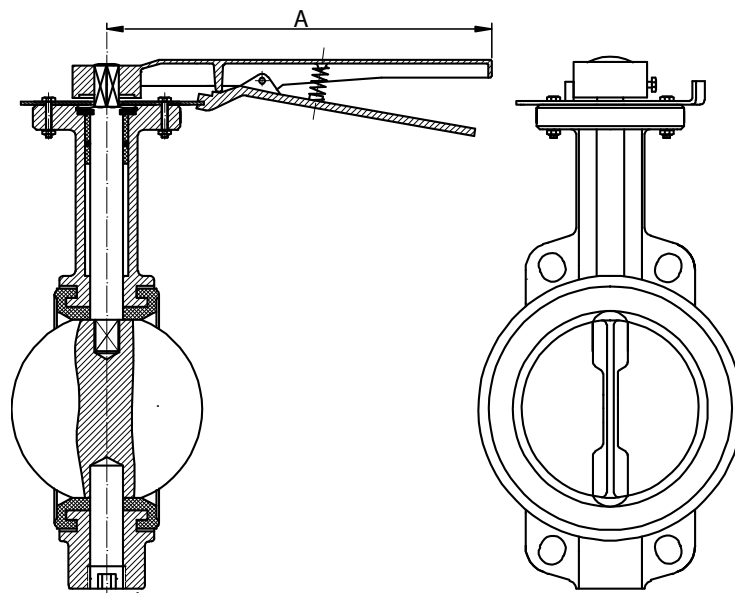

Handtag

Handtag i gjutjärn för montering på vridspjäll. Indikering för öppet och stängt läge samt spärr som motverkar oavsiktlig manövrering.

Ventilstorlek	A	Vikt (kg)	Artikel nr.
DN50	258	1	P-0725001
DN65	258	1	P-0725001
DN80	258	1	P-0725001
DN100	258	1	P-0725001
DN125	258	1	P-0725001
DN150	258	1	P-0725001
DN200	358	2	P-0725002
DN250	358	2	P-0725002
DN300	358	2	P-0725002