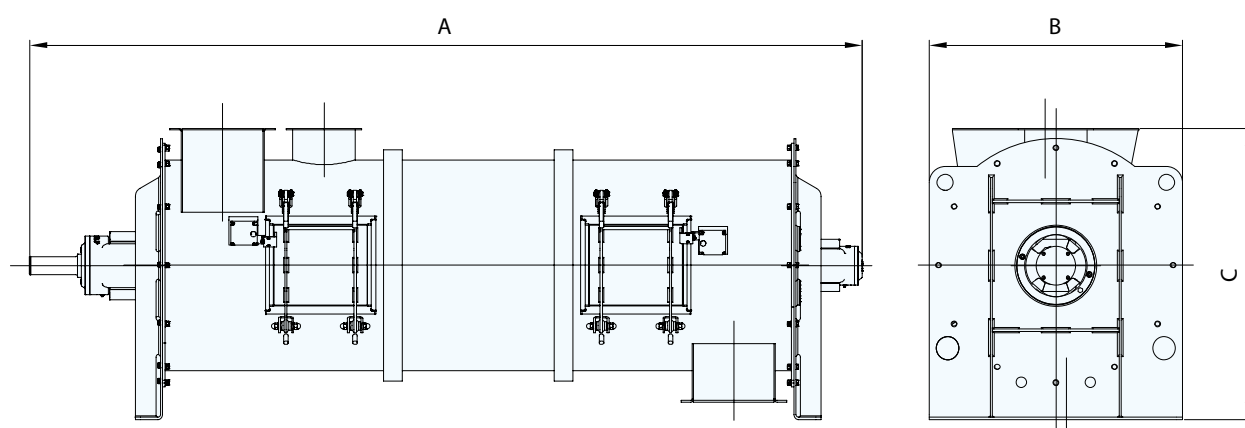

Blandare WAH

Modell	A	B	C	Vikt	Volym
WAH 00075	1690	485	556	210	75 dm ³
WAH 00150	1960	570	634	350	150 dm ³
WAH 00300	2220	670	801	580	300 dm ³
WAH 00500	2550	770	920	840	500 dm ³
WAH 01000	3140	930	1118	1390	1000 dm ³
WAH 01800	3670	1100	1265	2100	1800 dm ³
WAH 03000	3920	1340	1472	2800	3000 dm ³
WAH 04800	4510	1500	1800	3800	4800 dm ³
WAH 06000	4816	1600	1860	4500	6000 dm ³
WAH 08800	5325	1810	2133	5840	8800 dm ³
WAH 10500	5580	1910	2237	6600	10500 dm ³
WAH 15000	6090	2110	2465	8200	15000 dm ³