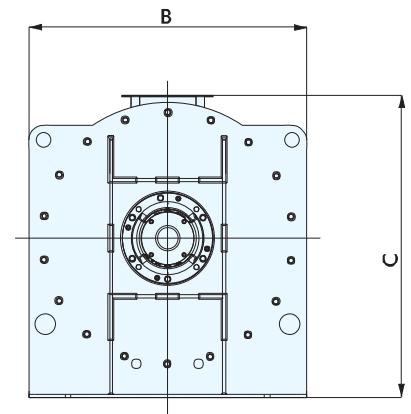

Blandare WBH

Modell	A (mm)	B (mm)	C (mm)	Kapacitet (dm ³)	Vikt (kg)
WBHV 75	1300	611	649	56	245
WBHV 150	1460	670	754	105	350
WBHV 300	1840	770	889	210	550
WBHV 550	2150	930	1075	385	840
WBHV 800	2350	980	1151	560	1080
WBHV 1100	2690	1100	1278	770	1400
WBHV 2000	2920	1340	1455	1400	2100
WBHV 3000	3920	1340	1455	2100	2800
WBHV 4800	4520	1500	1750	3360	4300
WBHV 6000	4820	1600	1860	4200	4800
WBHV 8800	5390	1810	2130	6160	5800
WBHV 10500	5630	1910	2160	7350	6900
WBHV 15000	6124	2110	2445	10500	8200