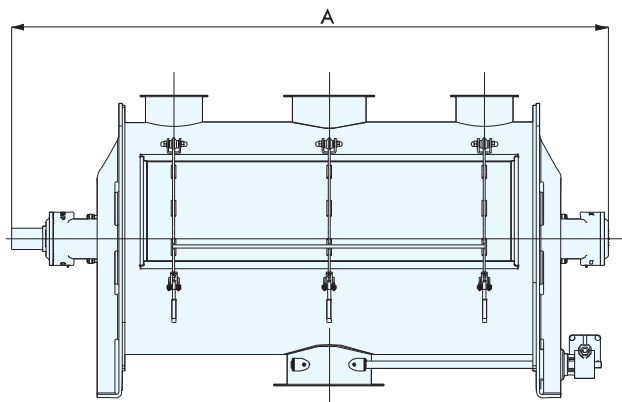

Blandare WBH

Modell	A (mm)	B (mm)	C (mm)	Kapacitet (dm ³)	Vikt (kg)
WBHV 75	1300	611	649	56	245
WBHV 150	1460	670	754	105	350
WBHV 300	1840	770	889	210	550
WBHV 550	2150	930	1075	385	840
WBHV 800	2350	980	1151	560	1080
WBHV 1100	2690	1100	1278	770	1400
WBHV 2000	2920	1340	1455	1400	2100
WBHV 3000	3920	1340	1455	2100	2800
WBHV 4800	4520	1500	1750	3360	4300
WBHV 6000	4820	1600	1860	4200	4800
WBHV 8800	5390	1810	2130	6160	5800
WBHV 10500	5630	1910	2160	7350	6900
WBHV 15000	6124	2110	2445	10500	8200