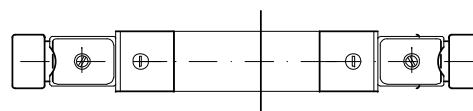

### Magnetventil

Bistabil 5/2 vägs  
Namuranslutning  
Aluminiumhus  
Skyddsklass IP65  
Arbetstryck: 1.5-8 bar, maxtryck 8 bar, G1/4"  
luftanslutningar.  
Temperaturområde: 5-50°C  
Effektåtgång: 230 V AC: 6,4 VA  
24 V DC: 4 W  
Artikelnummer: 24V: P-10302500  
230V: P-10302501

### Dimensioner ventil

### Dimensioner spole