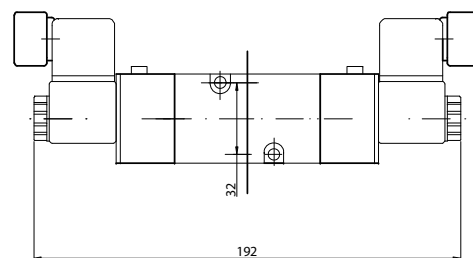

### Magnetventil

Bistabil 5/2 vägs  
Namuranslutning  
Aluminiumhus  
Skyddsklass IP65  
Arbetstryck: 1.5-8 bar, maxtryck 8 bar, G1/4"  
luftanslutningar.  
Temperaturområde: 5-50°C  
Effektåtgång: 230 V AC: 6,4 VA  
24 V DC: 4 W  
Artikelnummer: 24V: P-10302500  
230V: P-10302501

### Dimensioner ventil

### Dimensioner spole