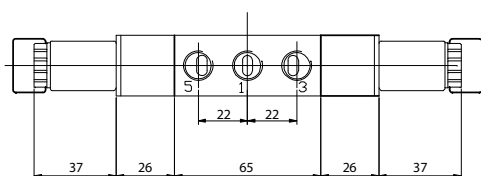

### Magnetventil

Bistabil 5/2 vägs  
Namuranslutning  
Aluminiumhus  
Skyddsklass IP65  
Arbetstryck: 1.5-8 bar, maxtryck 8 bar, G1/4"  
luftanslutningar.  
Temperaturområde: 5-50°C  
Effektåtgång: 230 V AC: 6,4 VA  
24 V DC: 4 W  
Artikelnummer: 24V: P-10302500  
230V: P-10302501

### Dimensioner ventil

### Dimensioner spole