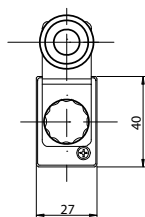

### Magnetventil

Bistabil 5/2 vägs  
Namuranslutning  
Aluminiumhus  
Skyddsklass IP65  
Arbetstryck: 1.5-8 bar, maxtryck 8 bar, G1/4"  
luftanslutningar.  
Temperaturområde: 5-50°C  
Effektåtgång: 230 V AC: 6,4 VA  
24 V DC: 4 W  
Artikelnummer: 24V: P-10302500  
230V: P-10302501

### Dimensioner ventil

### Dimensioner spole