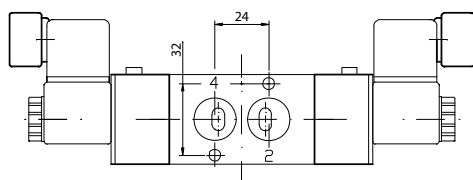

### Magnetventil

Bistabil 5/2 vägs  
Namuranslutning  
Aluminiumhus  
Skyddsklass IP65  
Arbetstryck: 1.5-8 bar, maxtryck 8 bar, G1/4"  
luftanslutningar.  
Temperaturområde: 5-50°C  
Effektåtgång: 230 V AC: 6,4 VA  
24 V DC: 4 W  
Artikelnummer: 24V: P-10302500  
230V: P-10302501

### Dimensioner ventil

### Dimensioner spole