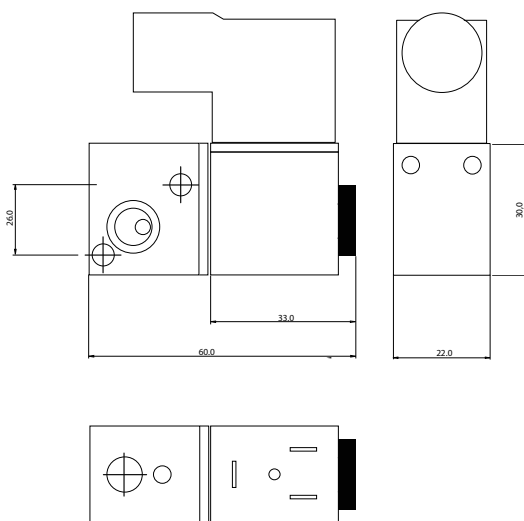

Magnetventil

Monostabil 3/2 vägs

Aluminiumhus

Skyddsklass IP65

Arbetstryck: 1.5-8 bar, maxtryck 8 bar, G1/4" luftanslutningar.

Temperaturområde: 5-50°C

Effektåtgång: 230 V AC: 4,5 VA

24 V DC: 3 W

Artikelnummer: 24V: P-103227

230V: P-1032271

Dimensioner ventil

Dimensioner spole