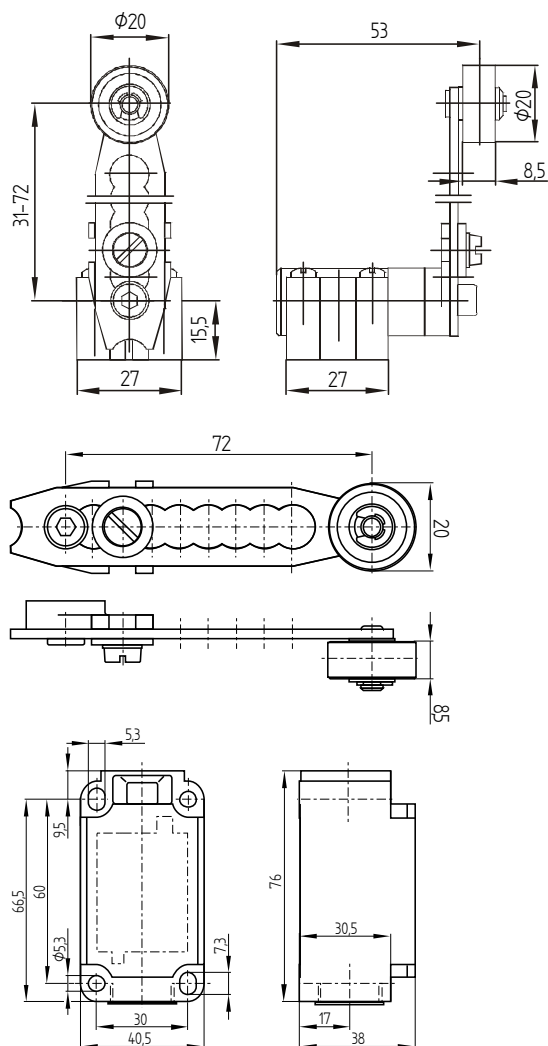

Gränsläge Z4V7H 336-02z-2138

Gränsläge med arm. Hus i glasfiberarmerad plast.

Artikelnummer: P-100142

Skyddsklass: IP67

Temperatur: -30 °C - +80 °C

Kabelgenomföring: 1 x M20 x1,5

U_{imp} : 6 kV

U_i : 500 V

I_{the} : 10 A

I_e/U_e : 4A / 230 VAC

4A / 24 VDC

Dimensioner

Brytarfunktion