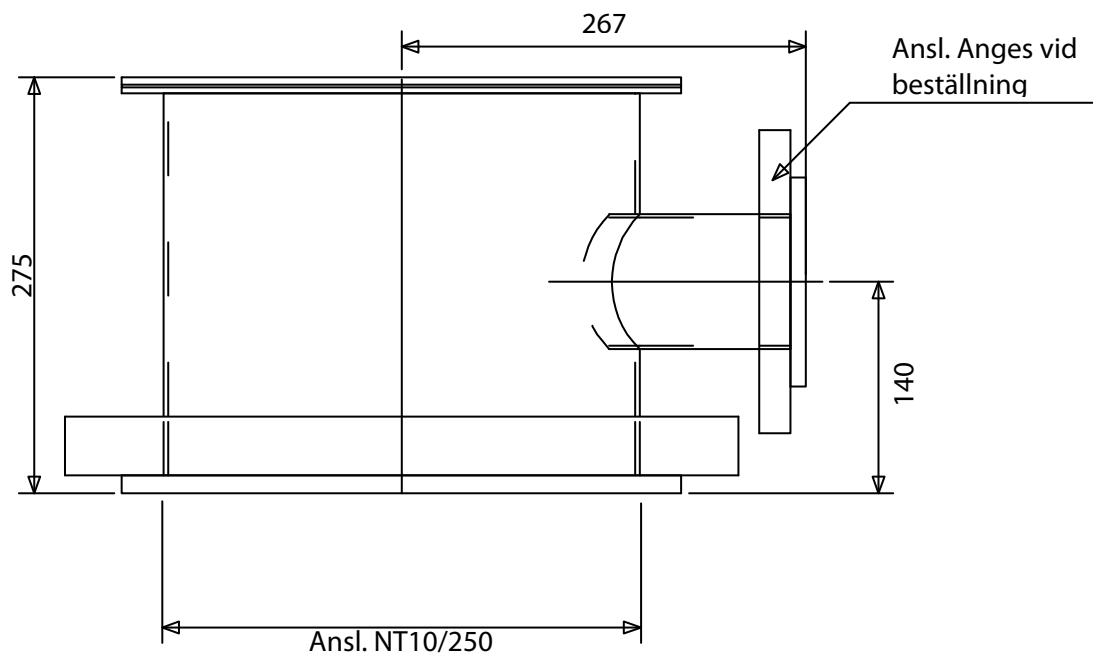

Intagslåda rund

Dimension	Artikel nummer
DN50	P-1001050
DN65	P-1001065
DN80	P-1001080
DN100	P-1001100
DN125	P-1001125
DN150	P-1001150