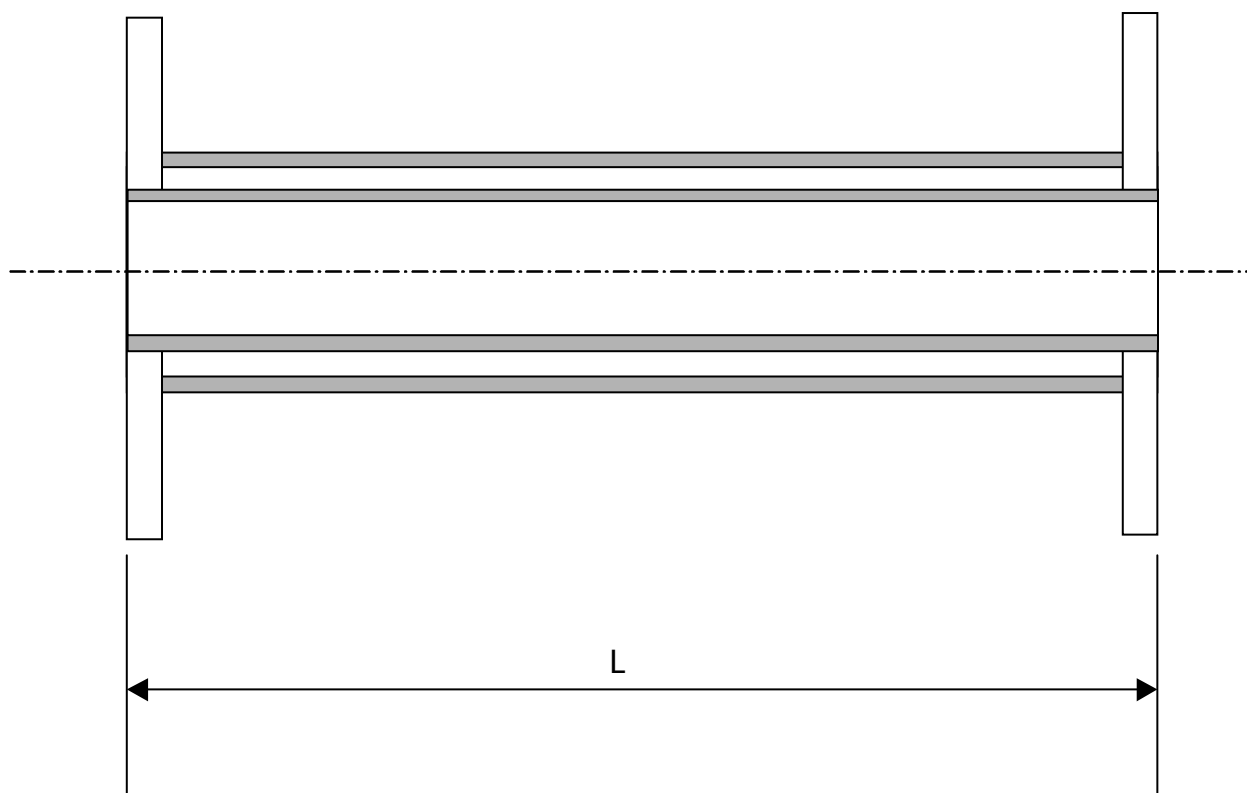

### Transportledning slitageförstärkt

- Dubbelmantlat stålrör
- Fläns PN10
- Dimensioner från DN32 till DN150
- Rörlängd L=1 m, 6 m
- Finns även i rostfritt utförande

Fläns	L	Artikelnummer	Artikelnummer
		Svart stål	Rostfritt stål
DN32	6 m	P-1004032	P-1004033
DN32	1 m	P-1004034	P-1004035
DN40	6 m	P-1004040	P-1004041
DN40	1 m	P-1004042	P-1004043
DN50	6 m	P-1004050	P-1004051
DN50	1 m	P-1004052	P-1004053
DN65	6 m	P-1004065	P-1004066
DN65	1 m	P-1004067	P-1004068
DN80	6 m	P-1004080	P-1004081
DN80	1 m	P-1004082	P-1004083
DN100	6 m	P-1004100	P-1004101
DN100	1 m	P-1004102	P-1004103
DN125	6 m	P-1004125	P-1004126
DN125	1 m	P-1004127	P-1004128
DN150	6 m	P-1004150	P-1004151
DN150	1 m	P-1004152	P-1004153