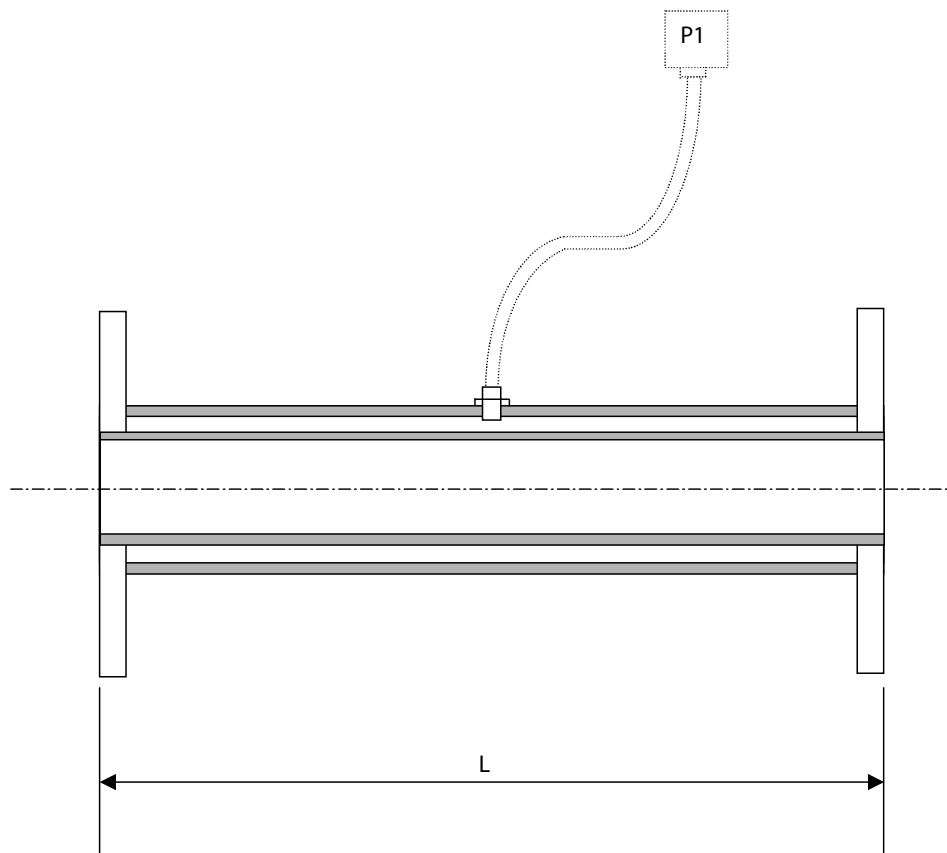

**Transportledning slitageförstärkt läckageövervakad**

- Dubbelmantlat stålrör
- Fläns PN10
- Dimensioner från DN32 till DN150
- Rörlängd L=1m, 6m
- Finns även i rostfritt utförande
- Tryckindikator

Fläns	L	Artikelnummer	
		Svart stål	Rostfritt stål
DN 32	6 m	P-1005032	P-1005033
DN 32	1 m	P-1005034	P-1005035
DN 40	6 m	P-1005041	P-1005042
DN 40	1 m	P-1005043	P-1005044
DN50	6 m	P-1005050	P-1005051
DN50	1 m	P-1005052	P-1005053
DN65	6 m	P-1005065	P-1005066
DN65	1 m	P-1005067	P-1005068
DN80	6 m	P-1005080	P-1005081
DN80	1 m	P-1005082	P-1005083
DN100	6 m	P-1005100	P-1005101
DN100	1 m	P-1005102	P-1005103
DN125	6 m	P-1005125	P-1005126
DN125	1 m	P-1005127	P-1005128
DN150	6 m	P-1005150	P-1005151
DN150	1 m	P-1005152	P-1005153