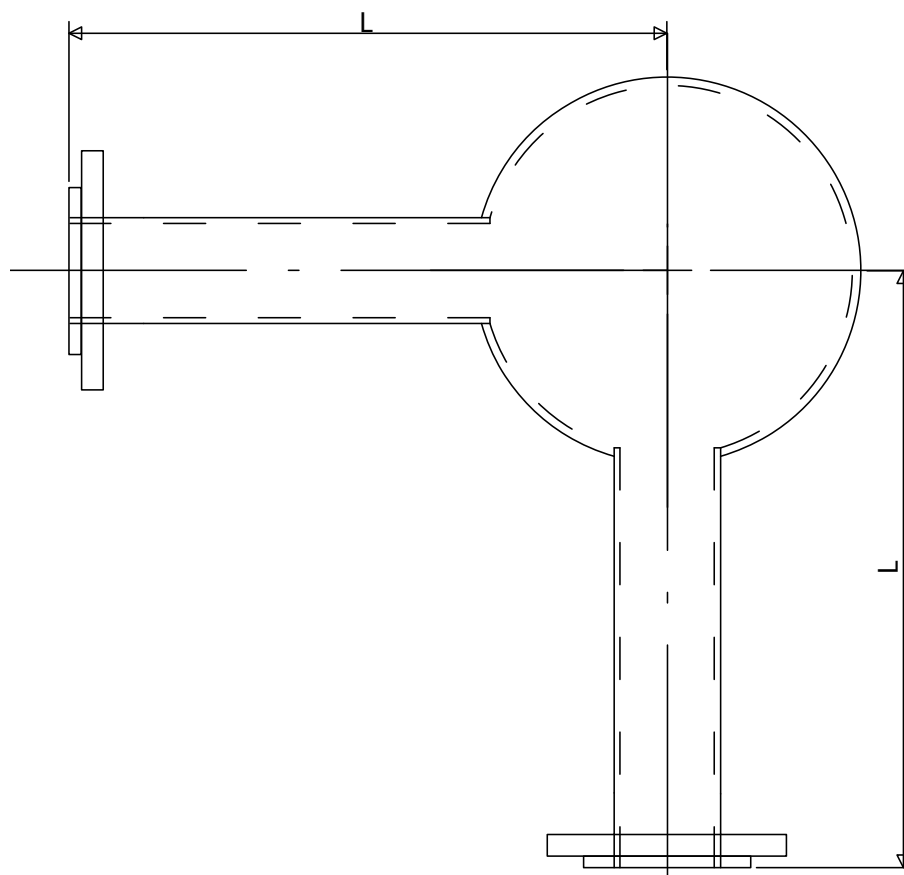

Klotbøj

Anslutning	L	Vikt (kg)	Artikel nummer	Artikel nummer rostfritt
DN 32	185 mm	-	P-1013032	P-1013033
DN 40	200 mm	-	P-1013040	P-1013041
DN 50	500 mm	-	P-1013050	P-1013051
DN 65	500 mm	-	P-1013065	P-1013066
DN 80	500 mm	-	P-1013080	P-1013081
DN 100	500 mm	-	P-1013101	P-1013102
DN 125	500 mm	-	P-1013126	P-1013127
DN 150	500 mm	-	P-1013150	P-1013151