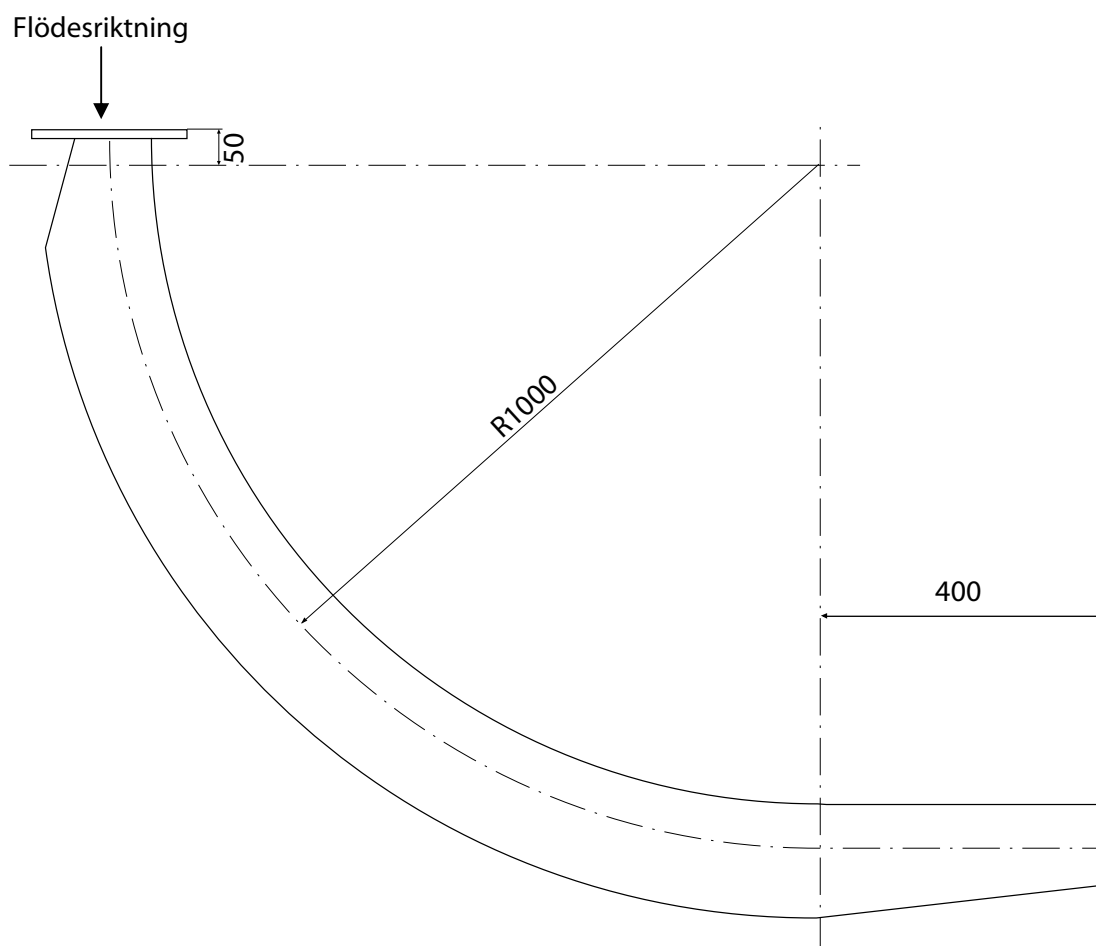

Långradieböj Lesjöfors

Typ	Artikelnummer	Vikt
DN100 90°	P-1021100	-
DN100 60°	P-1021101	-