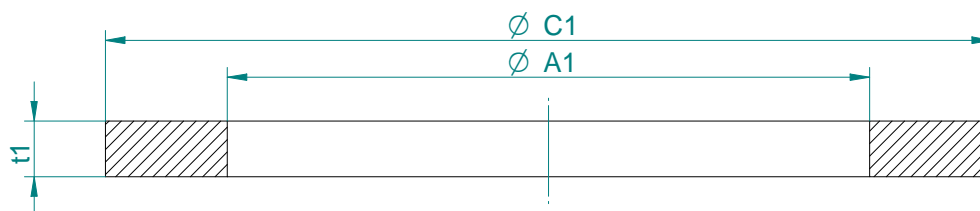

Flänsring för lösfläns

Övriga storlekar och material på förfrågan.

Anslutning	Material	A1	C1	t1	Artikel nummer
DN32	S355J2+N	43	80	10	P-40041110
DN32	SS2333	43	80	10	P-40041110RF
DN40	S355J2+N	49	90	10	P-40041111
DN40	SS2333	49	90	10	P-40041111RF
DN50	S355J2+N	61	105	10	P-40041101
DN50	SS2333	61	105	10	P-40041101RF
DN65	S355J2+N	77	125	10	P-40041102
DN65	SS2333	77	125	10	P-40041102RF
DN80	S355J2+N	90	140	10	P-40041103
DN80	SS2333	90	140	10	P-40041103RF
DN100	S355J2+N	116	160	10	P-40041104
DN100	SS2333	116	160	10	P-40041104RF
DN125	S355J2+N	141	190	13	P-40041105
DN125	SS2333	141	190	13	P-40041105RF
DN150	S355J2+N	170	215	13	P-40041106
DN150	SS2333	170	215	13	P-40041106RF
DN200	S355J2+N	221	270	13	P-40041107
DN200	SS2333	221	270	13	P-40041107RF
DN250	S355J2+N	275	325	13	P-40041108
DN250	SS2333	275	325	13	P-40041108RF
DN300	S355J2+N	326	375	13	P-40041109
DN300	SS2333	326	375	13	P-40041109RF