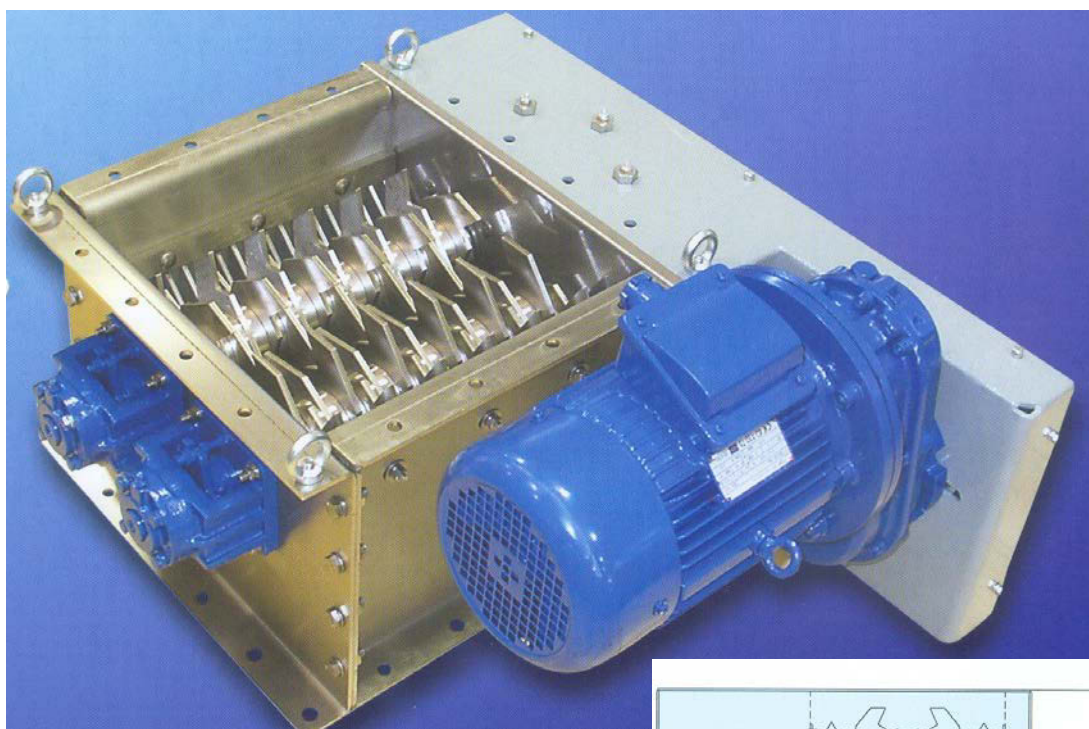

Klumprivare DLP

Klumprivare för att minska och få en jämnare fraktion.

Finns i två storlekar

Utförande i kolstål eller rostfritt 304, 316L

Modell	A	B	C	D	E	F	G	t/h	kW	Vikt kg
DLP035	375	320	490	640	210	800	89	20-35	2,2/3,0	220
DLP050	525	440	655	820	230	1010	120	40-50	4,0/5,5	280