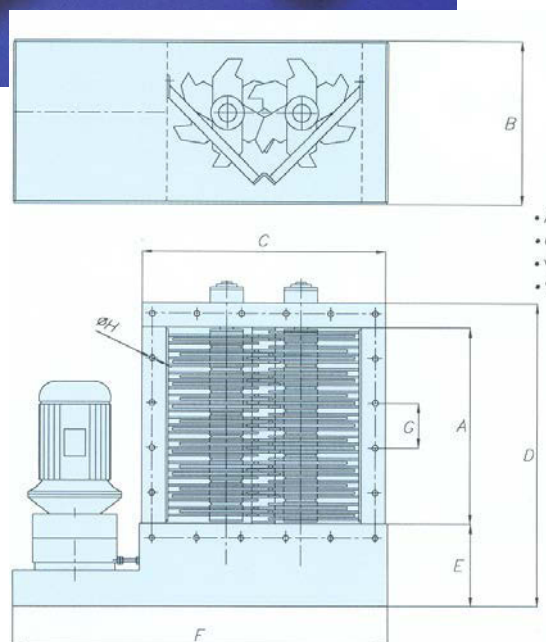

Klumprivare DLP

Klumprivare för att minska och få en jämnare fraktion.

Finns i två storlekar

Utförande i kolstål eller rostfritt 304, 316L

Modell	A	B	C	D	E	F	G	t/h	kW	Vikt kg
DLP035	375	320	490	640	210	800	89	20-35	2,2/3,0	220
DLP050	525	440	655	820	230	1010	120	40-50	4,0/5,5	280