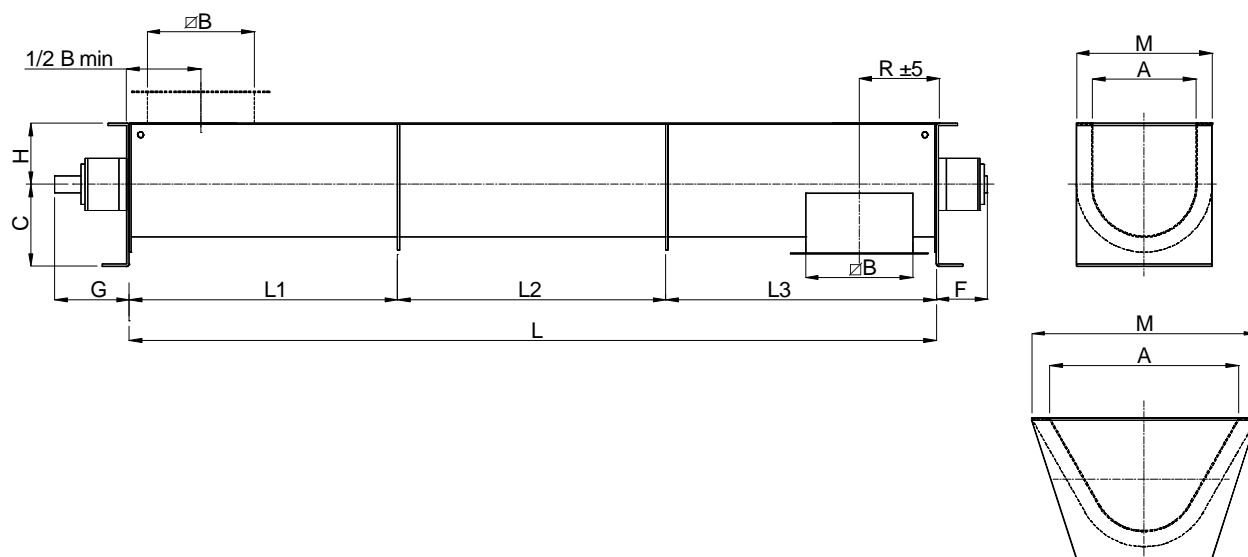

Trågskruv

Transportskruv med avtagbart lock för att underlätta rengöring och service. Skruven utrustas med en spiral eller paddlar. Modulärt uppbyggt för långa transportsträckor. Skruven är utrustad med fyrkantiga eller runda flänsar på in- och utlopp. Skruven kan utrustas med flera inlopp. Tillgänglig i tre olika kraftiga modeller.

\varnothing	A		B	C		F	G	H		M		R
	u-typ	v-typ		u-typ	v-typ			u-typ	v-typ	u-typ	v-typ	
100	-	175	175	-	145	114	156	-	115	-	261	170
120	-	175	175	-	145	114	156	-	115	-	261	170
150	175	375	175	145	145	124	182	115	175	261	481	170
200	225	425	225	185	185	124	185	135	200	311	531	195
250	275	525	275	215	215	143	225	160	225	361	651	220
300	325	525	325	245	245	151	233	195	250	433	653	260
350	375	625	375	275	275	151	233	235	270	483	753	290
400	425	730	425	305	305	162	267	270	290	533	898	340
500	525	830	525	380	380	180	310	340	340	653	998	390
600	625	1040	625	465	465	180	310	420	420	753	1248	440